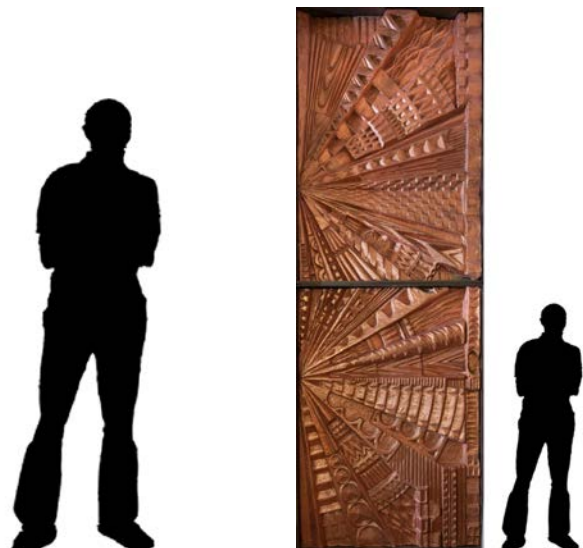

SM CONCEPT +33 (0) 6 31 07 80 30 . smconcept.paris@gmail.com
SMC Gallery 17 Rue du Plâtre 75004 PARIS

PAIRE DE BAS RELIEFS BRUTALISTES 1960'

Une Paire de Sculptures en bas-relief de style brutaliste des années 1960' Manière de Paul EVANS. USA env 1960'.
Feuilles or cuivrées sur fibre de verre.
Dimensions de chaque panneau 126 cm L x 180 cm H x 13 cm P.

Installation Horizontale

Installation Verticale